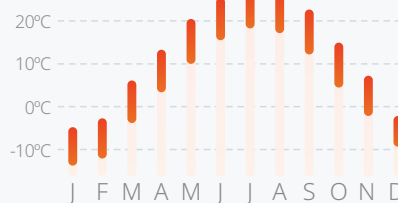

融入美國文化

- 每逢週末，學生可以外出前往美國摩爾購物中心、博物館、電影院和餐廳
- 學校定期安排學生參觀當地的知名學院和大學，包括卡爾頓學院（全美文理學院中排名第 5）、明尼蘇達大學（排名第 76）和麥卡利斯特學院
- 學生每年可參加兩次旅遊，遊覽美國的不同景點，此前遊覽過的景點包括迪士尼樂園和華盛頓特區

大學規劃和申請

協助預備 SAT、ACT 和 TOEFL

線上作品集錦，協助在大學申請過程中展示學生成果

專屬輔導顧問提供升學指導和優選的美國大學網路，協助學生申請大學

駐校英語輔導教師為學生提供個人化英語課程

雙子城氣溫

amerigoeducation.com/en/campus/twin-cities

雙子城的居住體驗

萬湖之城

城市人口：
342 萬

全美教育普及程度
最高城市排名第三